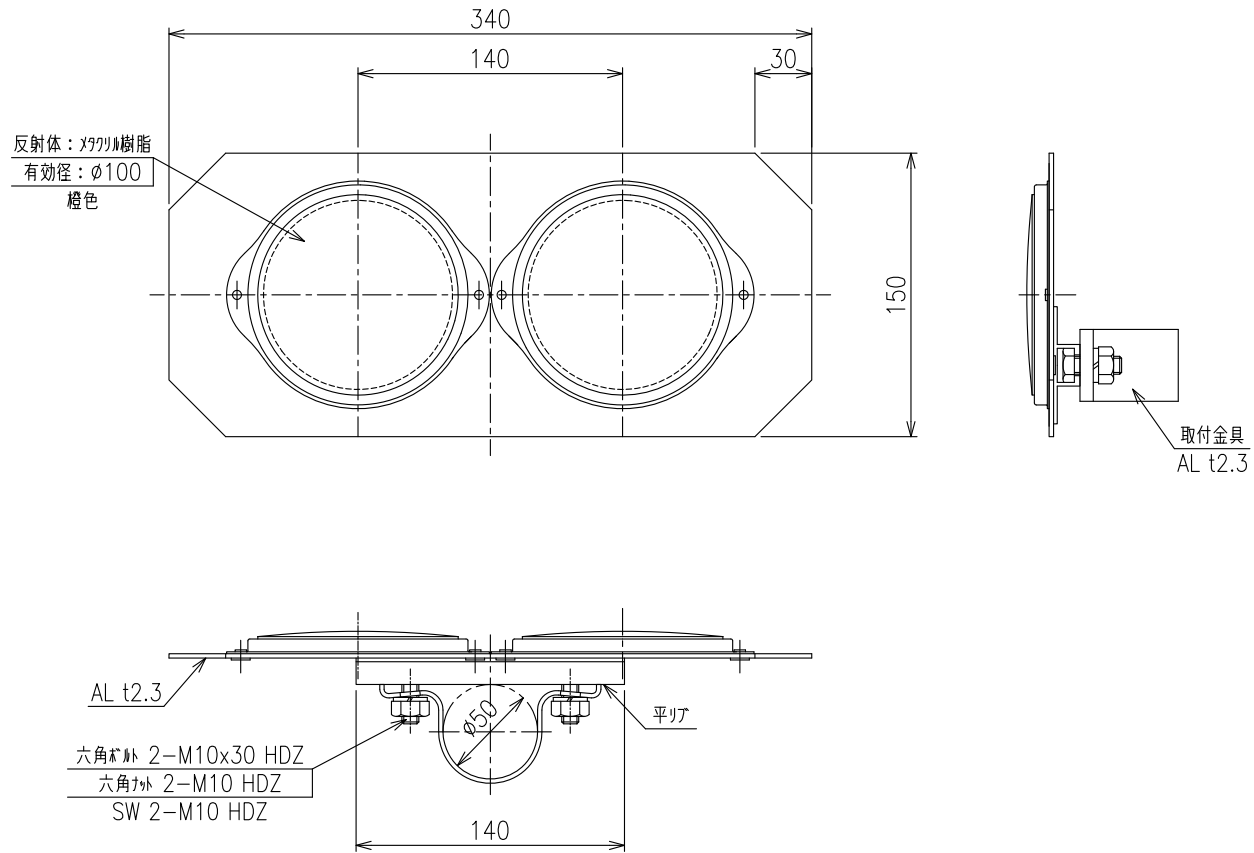

DYB2-H-50

(二眼横 頭部)

重量: 690g